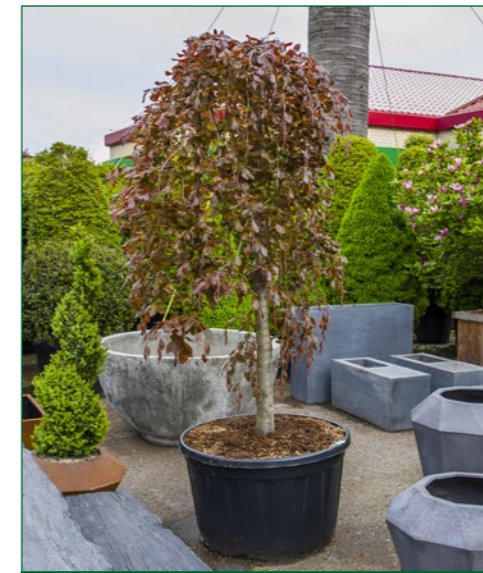

Artcode: 5ENPESS38
Description: Enkianthus perulatus
Variety: Pon pon
Pot: 80
Height: 180

Artcode: 5FASPSS10
Description: *Fagus sylvatica purpurea pendula*
Variety: Stem
Pot: 90
Height: 280